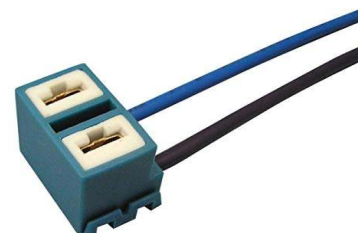

HELMER L004 CONNETTORE PER H4

Disponibile

HELMER L005 CONNETTORE PER H7

Disponibile