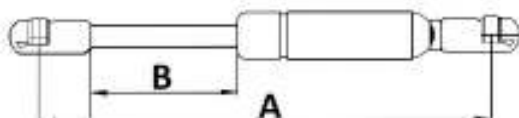

Art. G4031 MOLLA A GAS PEUGEOT 508 SW (11.10>) Post [LT=550-S=212-F=715]

A:550 / B:212 / FN:715

OEM: 8731.W3

Art. G4033 MOLLA A GAS SEAT MII (KF1_) (10.11>) Post [LT=362-S=136-F=390]

A:362 / B:136 / FN:390