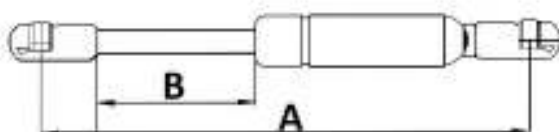

Art. **G4035**

MOLLA A GAS TOYOTA YARIS IV (_P13_) (06.11>) Post [LT=416-S=162-F=405]

A: 462 / B: 162 / FN: 405

OEM: 689500W661

Art. **G4036**

MOLLA A GAS VOLKSWAGEN UP (05.12>) Post [LT=363-S=130-F=470]

A: 363 / B: 130 / FN: 470