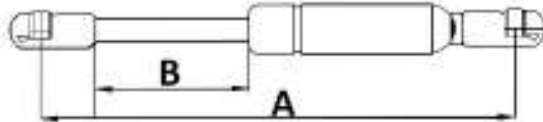

Art. **G4035**

MOLLA A GAS TOYOTA YARIS IV (_P13_) (06.11>) Post [LT=416-S=162-F=405]

A: 462 / B: 162 / FN: 405

OEM: 689500W661