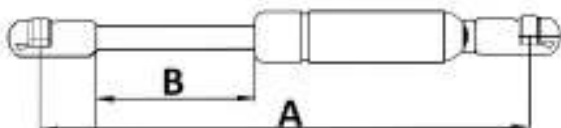

Art. G4039

MOLLA A GAS BMW Serie 1 F20 (06.11>) Ant. [LT=282-S=78-F=610]

A:282 / B:78 / FN:610

OEM: 51237239233

Art. G4040

MOLLA A GAS MINI Countryman - Cooper (R60) (03.10>) Ant. [LT=294-S=88-F=510]

A:294 / B:88 / FN:510