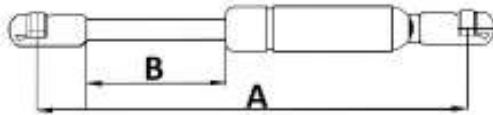

A: 543 / B:222 / FN:200

OEM: 8731.V6

HELMEER®

Newsletter Maggio 2017

Molle a gas

Art. G4030 MOLLA A GAS PEUGEOT 208 (03.12>) Post [LT=467-S=195-F=435]

A:467 / B:195 / FN:435

OEM: 9673083680

Art. G4031 MOLLA A GAS PEUGEOT 508 SW (11.10>) Post [LT=550-S=212-F=715]

A:550 / B:212 / FN:715

OEM: 8731.W3

Art. G4033 MOLLA A GAS SEAT MII (KF1_) (10.11>) Post [LT=362-S=136-F=390]

A:362 / B:136 / FN:390