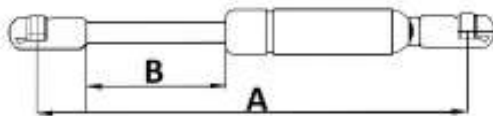

A: 543 / B:222 / FN:200

OEM: 8731.V6

HELMEER®

Newsletter Maggio 2017

Molle a gas

Art. G4030 MOLLA A GAS PEUGEOT 208 (03.12>) Post [LT=467-S=195-F=435]

A:467 / B:195 / FN:435

OEM: 9673083680