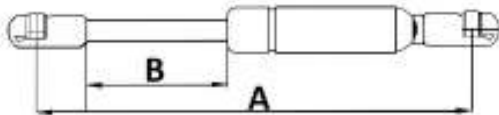

OEM: 1ST827550B

HELMER®

Newsletter Maggio 2017

Molle a gas

Art. **G4034**

MOLLA A GAS SKODA YETI (5L) (05.09>) Post [LT=525-S=218-F=490]

A: 525 / B: 218 / FN: 490

OEM: 5L6827550