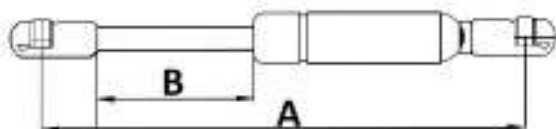

HELMEER®

RETROVISORI

LAMPADE

MOLLEA GAS

Newsletter Maggio 2017

Molle a gas

Art. G4023

MOLLA A GAS BMW Serie 1 F20 (06.11>) Post [LT=467-S=175-F=455]

A:467 / B:175 / FN:455

OEM: 51247239871

Art. G4025

MOLLA A GAS CITROEN Berlingo III (04.08-03.09) Lunotto Post [LT=563-S=242-F=140]

A: 563 / B:242 / FN:140

OEM: 8731.R8

Art. G4026

MOLLA A GAS CITROEN Berlingo III (04.09>) Lunotto Post [LT=543-S=222-F=200]