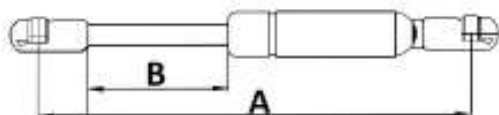

OEM: 1S6827550D

HELMEER®

Newsletter Maggio 2017

Molle a gas

Art. G4038

MOLLA A GAS AUDI A3 (8P1) (05.03-08.12) Ant. [LT=713-S=306-F=290]

A:713 / B:306 / FN:290

OEM: 8P0823359