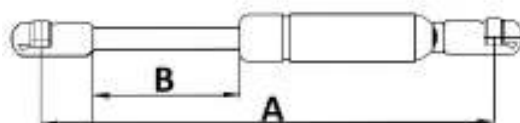

A:467 / B:175 / FN:455

OEM: 51247239871

Art. G4025

MOLLA A GAS CITROEN Berlingo III (04.08-03.09) Lunotto Post [LT=563-S=242-F=140]

A: 563 / B:242 / FN:140

OEM: 8731.R8

Art. G4026

MOLLA A GAS CITROEN Berlingo III (04.09>) Lunotto Post [LT=543-S=222-F=200]