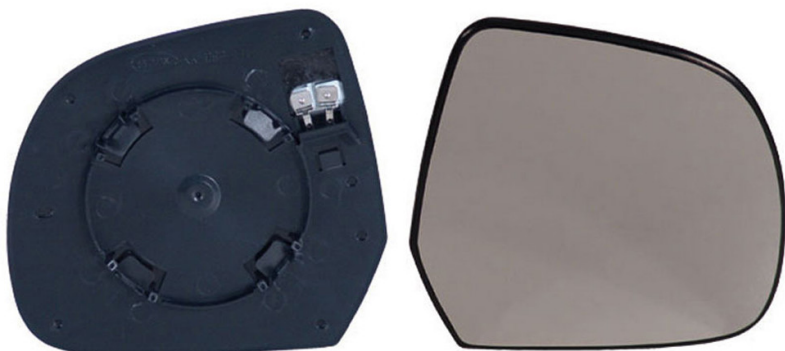

PIAS.DS.DOKKER/EXPRESS
(11/12-)/DUSTER (04/10-07/13)/LODGY
(03/12-)/MICRA IV (K13) (05/10-)
TERM.-CU.

Product codes:

Reference: R50060

Product features:

Marca:

Marca: NISSAN

Marca: DACIA

Modello: DACIA LODGY (JS) (03/12-)

Modello: NISSAN MICRA IV (K13)
(05/10-11/16)

Modello:

Modello: DACIA DUSTER
(04/10-09/13)

Modello: DACIA DOKKER (FE/KE)
(05/15-12/21)

Modello: DACIA DOKKER (FE/KE)
(07/12-04/15)

Tipologia Vetro: Curvo

Termico: SI

Lato montaggio: Destro

Caratteristicaneu2: Piastra retrovisore