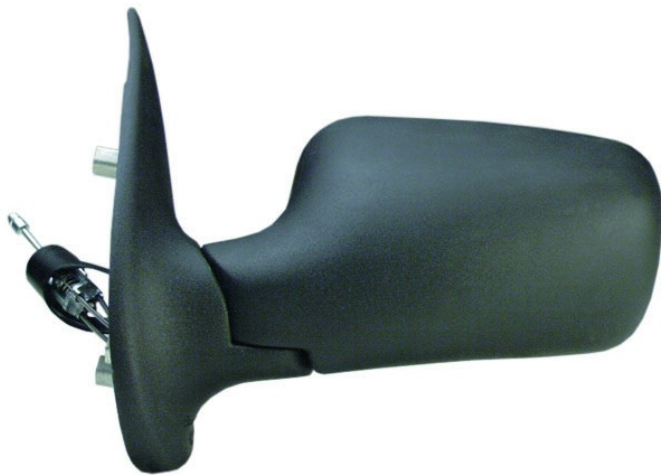

SP.DS.PUNTO (176)/VAN (176L) 3P
(09/93-09/99) MEC.-CU.

Product codes:

Reference: R23020

Product features:

Marca:

Marca: FIAT

Modello:

Modello: FIAT PUNTO (176)
(09/93-12/97)

Tipologia Vetro: Curvo

Termico: NO

Lato montaggio: Destro

Comando: Meccanico

Primer: NO

Caratteristica new2: Specchio
completo