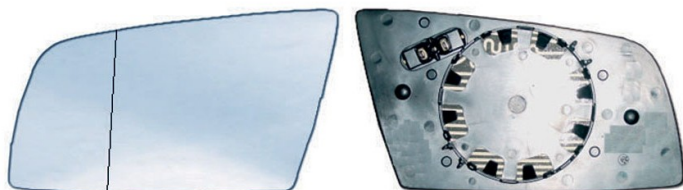

PIAS.SN.SR.6 (E63)/CABRIO (E64)
(01/04-12/10) TERM.-ASF.-V.AZZ.

Product codes:

Reference: R07059

Product features:

Marca:

Marca: BMW

Modello:

Modello: BMW SERIE 6 (E63)
(01/04-07/10)

Tipologia Vetro: Asferico

Termico: SI

Lato montaggio: Sinistro

Vetro azzurro: SI

Caratteristica new2: Piastra retrovisore