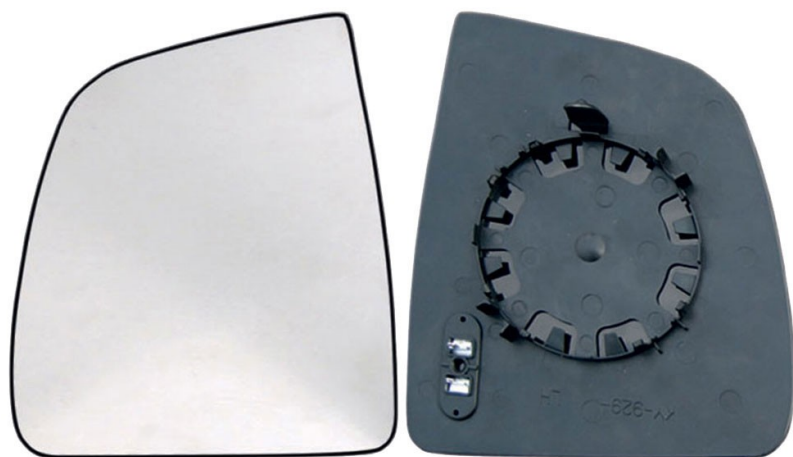

PIAS.DS.DOBLO'/SW (263)
(02/10-)/COMBO/SW (X12) (02/12-)
TERM.-CU.

Product codes:

Reference: R23312

Product features:

Marca:

Marca: FIAT

Marca: OPEL

Modello:

Modello: FIAT DOBLO' (263) (02/10-)

Modello: OPEL COMBO (X12)

(02/12-)

Tipologia Vetro: Curvo

Termico: SI

Lato montaggio: Destro

Caratteristica new2: Piastra retrovisore