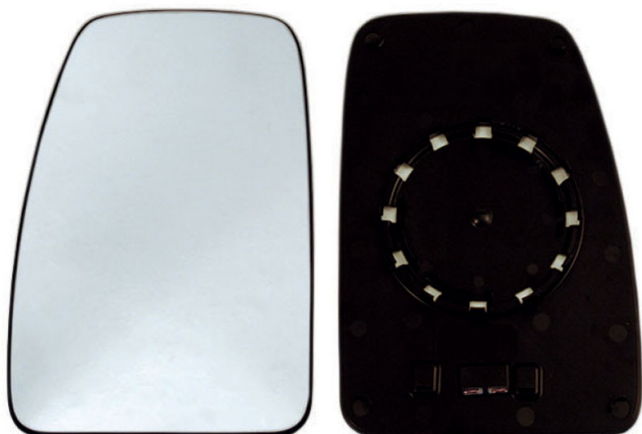

PIAS.SN.INTERSTAR (X70)  
(08/03-)/MOVANO (08/03-12/09)/MASTER  
II (10/03-12/09) TERM.-CU.

**Product codes:**

Reference: R60859

**Product features:**

Marca: NISSAN

Marca: RENAULT

Marca:

Marca: OPEL

Modello:

Modello: NISSAN INTERSTAR (X70)  
(09/03-03/11)

Modello: OPEL MOVANO (X70)  
(08/03-12/10)

Modello: RENAULT MASTER II (FD)  
(01/02-12/09)

Tipologia Vetro: Curvo

Termico: SI

Lato montaggio: Sinistro