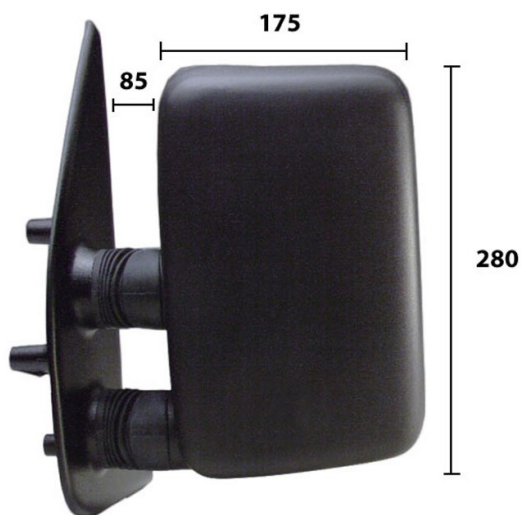

SP.SN.JUMPER (02/94-04/02)/DUCATO
(03/94-04/02)/BOXER (03/94-04/02)
MAN.-CU.-BR.CORTO-85 X 280 X 175

Product codes:

Reference: R23811

Product features:

Marca:

Marca: FIAT

Marca: PEUGEOT

Marca: CITROEN

Modello:

Modello: CITROEN JUMPER (230L)
(02/94-04/02)

Modello: FIAT DUCATO (230)
(03/94-04/02)

Modello: PEUGEOT BOXER (230L)
(03/94-04/02)

Tipologia Vetro: Curvo

Termico: NO

Lato montaggio: Sinistro

Comando: Manuale

Primer: NO

Braccio retrovisore: Corto

Note: Misure: 85 x 280 x 175

Caratteristica new2: Specchio
completo