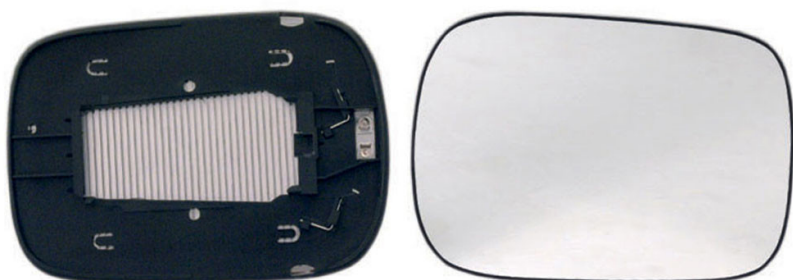

PIAS.DS.XC70 CROSS COUNTRY
(10/97-08/07)/XC90 I (10/02-12/06)
TERM.-CU.

Product codes:

Reference: R81017

Product features:

Marca:

Marca: VOLVO

Modello: V70 XC (10/97-08/07)

Modello: VOLVO XC70 CROSS
COUNTRY (295)

Modello: VOLVO XC90 I (275)
(06/02-12/06)

Modello:

Tipologia Vetro: Curvo

Termico: SI

Lato montaggio: Destro

Caratteristicaneu2: Piastra retrovisore