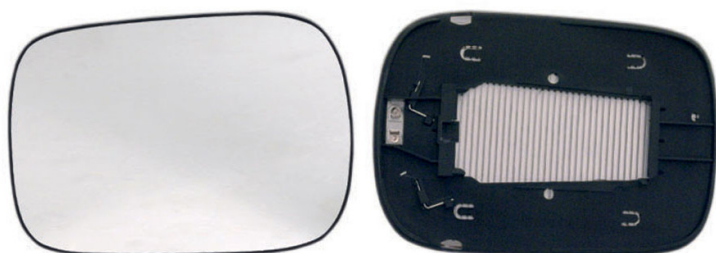

PIAS.SN.XC70 CROSS COUNTRY
(10/97-08/07)/XC90 I (10/02-12/06)
TERM.-ASF.

Product codes:

Reference: R81018

Product features:

Marca:

Marca: VOLVO

Modello: VOLVO XC70 CROSS
COUNTRY (295)

Modello: VOLVO XC90 I (275)
(06/02-12/06)

Modello:

Modello: V70 XC (10/97-08/07)

Tipologia Vetro: Asferico

Termico: SI

Lato montaggio: Sinistro

Caratteristicaneu2: Piastra retrovisore