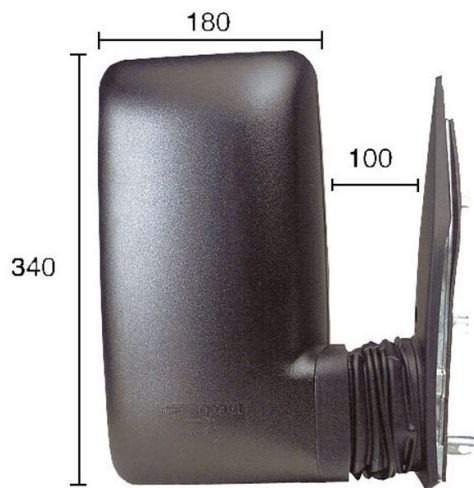

SP.DS.DAILY III (05/99-04/06) MAN.-CU.-
GRAND.-BR.CORTO-100X340X180

Product codes:

Reference: R29808

Product features:

Marca:

Marca: IVECO

Modello:

Modello: IVECO DAILY III
(05/99-07/07)

Tipologia Vetro: Curvo

Termico: NO

Lato montaggio: Destro

Comando: Manuale

Primer: NO

Grandangolo: SI

Braccio retrovisore: Corto

Note: Misure: 100 x 340 x 180

Caratteristica new2: Specchio
completo