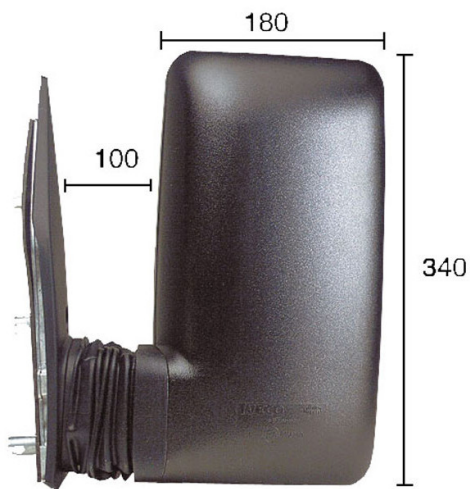

SP.SN.DAILY III (05/99-04/06) MAN.-CU.-  
GRAND.-BR.CORTO-100X340X180

**Product codes:**

Reference: R29809

**Product features:**

Marca:

Marca: IVECO

Modello:

Modello: IVECO DAILY III  
(05/99-07/07)

Tipologia Vetro: Curvo

Termico: NO

Lato montaggio: Sinistro

Comando: Manuale

Primer: NO

Grandangolo: SI

Braccio retrovisore: Corto

Note: Misure: 100 x 340 x 180

Caratteristica new2: Specchio  
completo