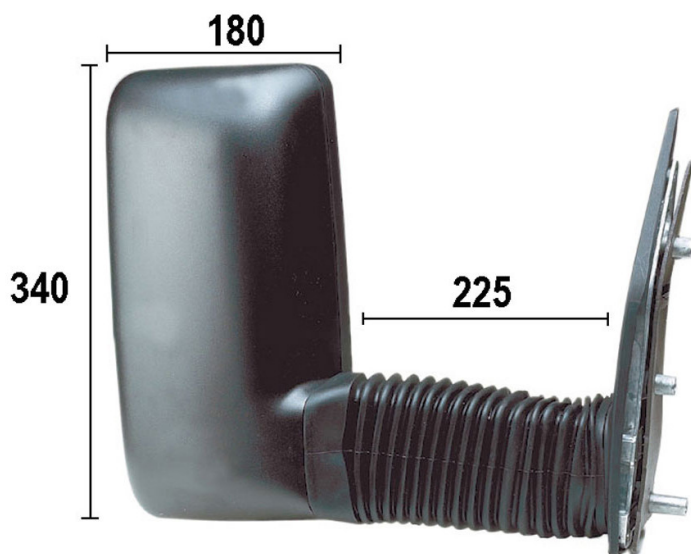

SP.DS.DAILY III (05/99-04/06) MAN.-CU.-
GRAND.-BR.LUNGO-225X340X180

Product codes:

Reference: R29816

Product features:

Marca:

Marca: IVECO

Modello:

Modello: IVECO DAILY III
(05/99-07/07)

Tipologia Vetro: Curvo

Termico: NO

Lato montaggio: Destro

Comando: Manuale

Primer: NO

Grandangolo: SI

Braccio retrovisore: Lungo

Note: Misure: 225 x 340 x 180

Caratteristicanew2: Specchio
completo