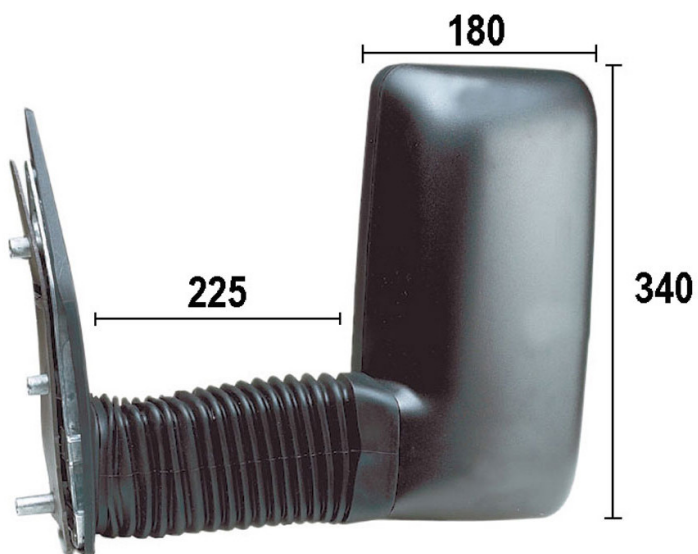

SP.SN.DAILY III (05/99-04/06) MAN.-CU.-
GRAND.-BR.LUNGO-225X340X180

Product codes:

Reference: R29817

Product features:

Marca:

Marca: IVECO

Modello: IVECO DAILY III
(05/99-07/07)

Modello:

Tipologia Vetro: Curvo

Termico: NO

Lato montaggio: Sinistro

Comando: Manuale

Primer: NO

Grandangolo: SI

Braccio retrovisore: Lungo

Note: Misure: 225 x 340 x 180

Caratteristica new2: Specchio
completo