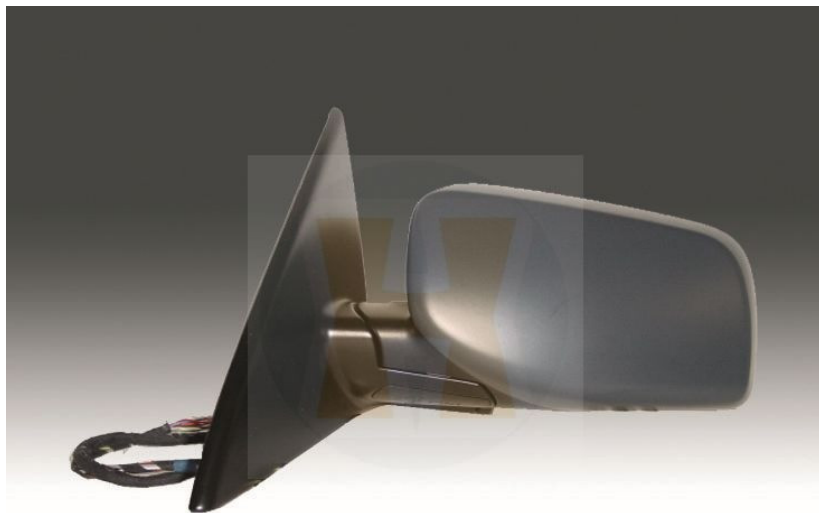

SPECCHIO DS.ELETTRICO SR.6  
E-63/E-64 (04-10) TERMICO-ASFERICO-  
VETRO AZZ.-MEMORIA-LUCE  
CORTESIA (AD ESAURIMENTO)

**Product codes:**

Reference: R07056

**Product features:**

Marca:

Marca: BMW

Modello:

Modello: BMW SERIE 6 (E63)  
(01/04-07/10)

Tipologia Vetro: Asferico

Termico: SI

Lato montaggio: Destro

Comando: Elettrico

Primer: NO

Vetro azzurro: SI

Memoria: SI

Luce di cortesia: SI

Caratteristicanew2: Specchio  
completo