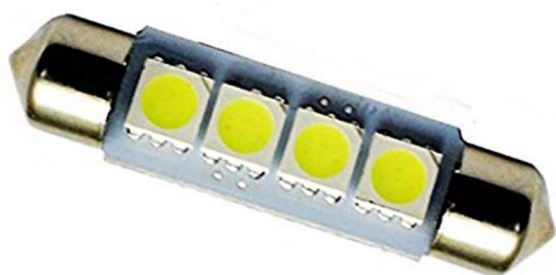

**BLISTER 2 LED SILURO SV8,5 (12X36)
3SMD5050 RADIATORE E CANBUS**

Product codes:

Reference: LLT122

Product features:

Volt: 12

Watt: 1,7

Base: SV-8,5

Lunghezza (mm): 12x36

Colour: White