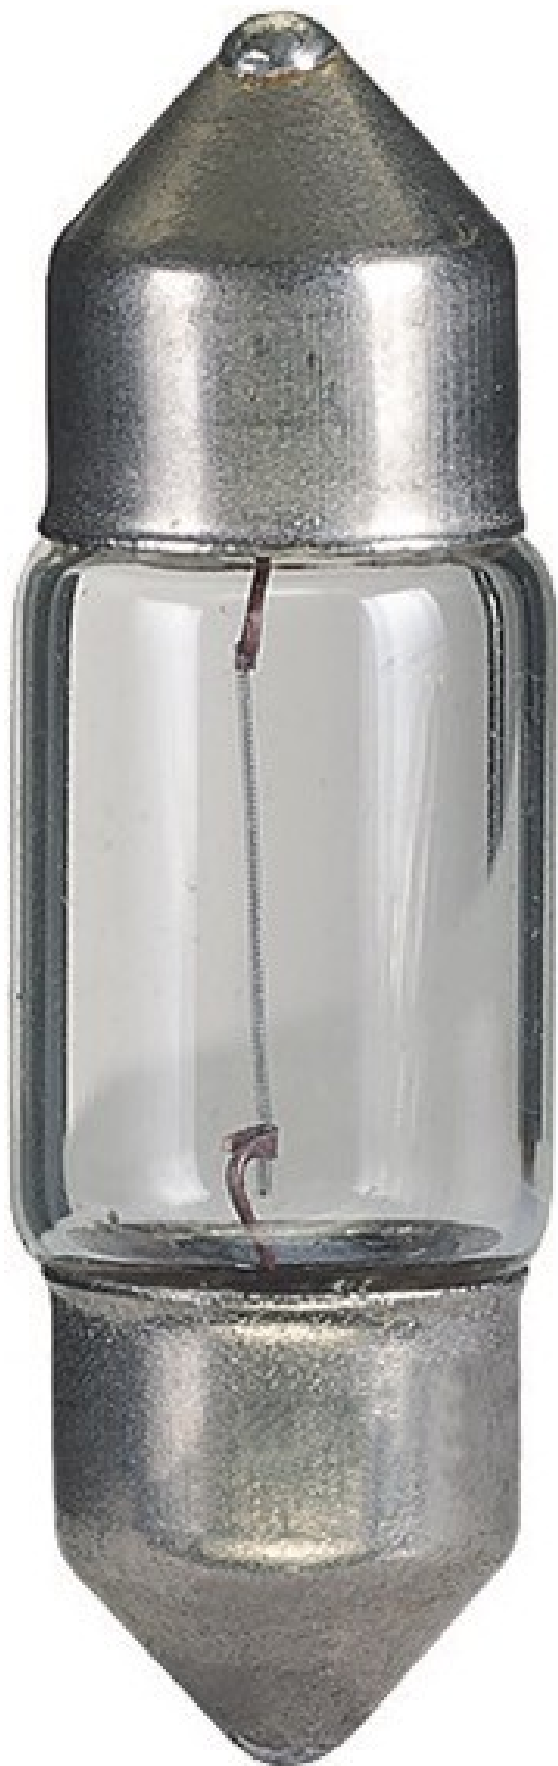

LAMPADA SILURO 24V 10W SV-8,5
(10x31)

Product codes:

Reference: L2050

Product features:

Q.tà: 10

Volt: 24

Watt: 10

Base: SV-8,5

Lunghezza (mm): 10x31