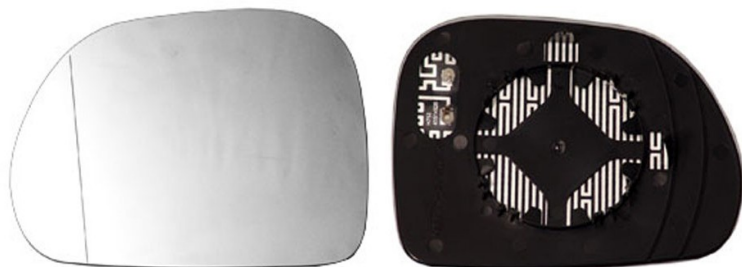

PIAS.SN.500L (09/12-) TERM.-ASF.-2 PINS

Product codes:

Reference: R23325

Product features:

Marca:

Marca: FIAT

Modello:

Modello: FIAT 500L (351_,352_)
(09/12-)

Tipologia Vetro: Asferico

Termico: SI

Lato montaggio: Sinistro

Caratteristicaneu2: Piastra retrovisore

Caratteristicaneu4: 2 pins