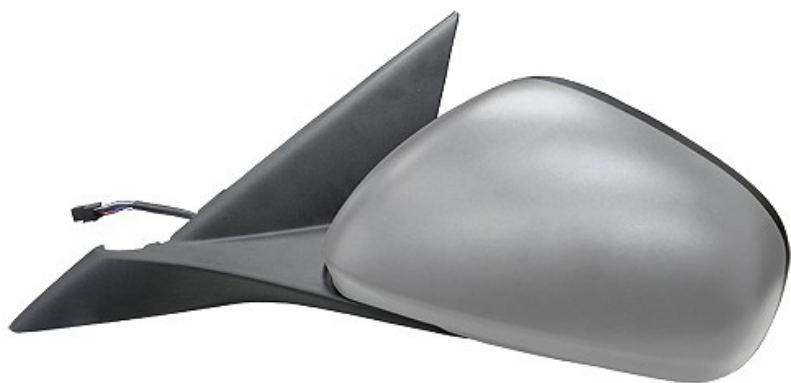

SP.DS.GIULIETTA (940) (04/10-)
EL.-PR.-TERM.-CU.-S.TEMP.

Product codes:

Reference: R01082

Product features:

Marca:

Marca: ALFA ROMEO

Modello:

Modello: ALFA ROMEO GIULIETTA
(940) (04/10-12/20)

Tipologia Vetro: Curvo

Termico: SI

Lato montaggio: Destro

Comando: Elettrico

Primer: SI

Vetro azzurro: SI

Sonda Temperatura: SI

Caratteristica new2: Specchio
completo