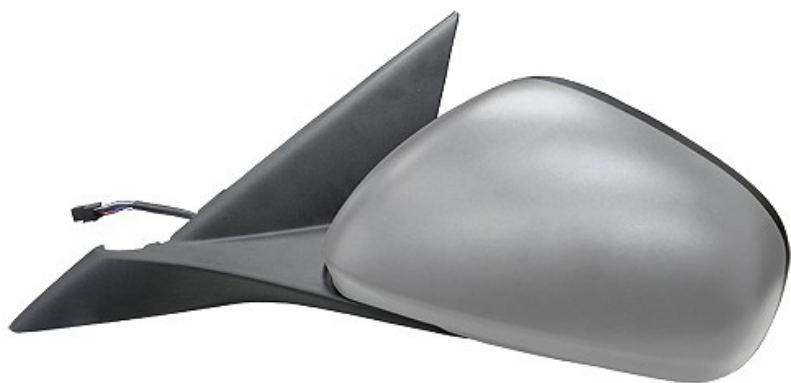

SP.SN.GIULIETTA (940) (04/10-)
EL.-PR.-TERM.-ASF.

Product codes:

Reference: R01083

Product features:

Marca:

Marca: ALFA ROMEO

Modello: ALFA ROMEO GIULIETTA
(940) (04/10-12/20)

Modello:

Tipologia Vetro: Asferico

Termico: SI

Lato montaggio: Sinistro

Comando: Elettrico

Primer: SI

Vetro azzurro: SI

Caratteristicanew2: Specchio
completo