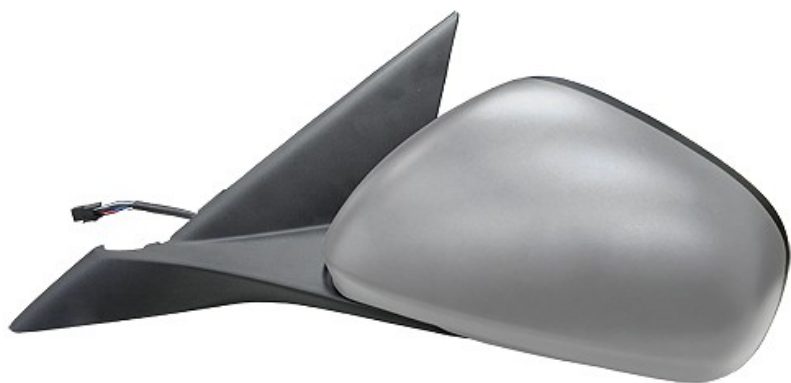

SP.DS.GIULIETTA (940) (04/10-) EL.-PR.-  
TERM.-CU.-V.AZZ.-S.TEMP.-CH.EL.

**Product codes:**

Reference: R01084

**Product features:**

Marca:

Marca: ALFA ROMEO

Modello:

Modello: ALFA ROMEO GIULIETTA  
(940) (04/10-12/20)

Tipologia Vetro: Curvo

Termico: SI

Lato montaggio: Destro

Comando: Elettrico

Primer: SI

Vetro azzurro: SI

Sonda Temperatura: SI

Chiusura Elettrica: SI

Caratteristica new2: Specchio  
completo