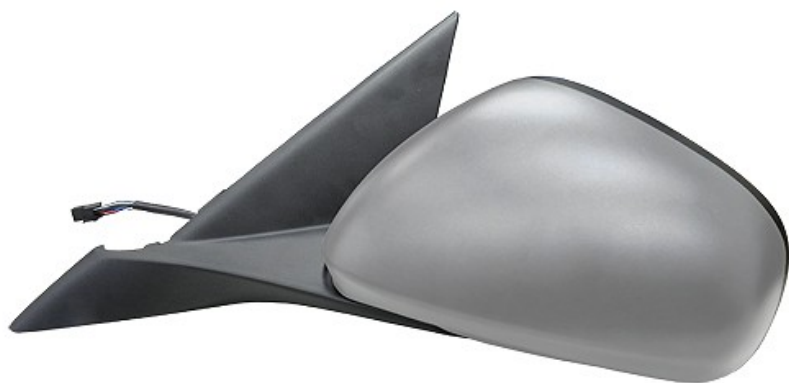

SP.SN.GIULIETTA (940) (04/10-)
EL.-PR.-TERM.-ASF.-V.AZZ.-CH.EL.

Product codes:

Reference: R01085

Product features:

Marca:

Marca: ALFA ROMEO

Modello:

Modello: ALFA ROMEO GIULIETTA
(940) (04/10-12/20)

Tipologia Vetro: Asferico

Termico: SI

Lato montaggio: Sinistro

Comando: Elettrico

Primer: SI

Vetro azzurro: SI

Chiusura Elettrica: SI

Caratteristica new2: Specchio
completo