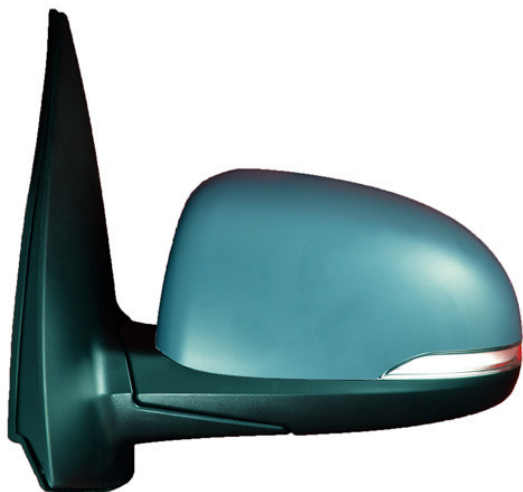

SP.SN.i10 (PA) (01/11-12/12)
EL.-PR.-CU.-L.DIREZ..

Product codes:

Reference: R28077

Product features:

Marca:

Marca: HYUNDAI

Modello:

Modello: HYUNDAI I10 (PA)
(01/11-12/12)

Tipologia Vetro: Curvo

Termico: NO

Lato montaggio: Sinistro

Comando: Elettrico

Primer: SI

Luce direzione: SI

Caratteristica new2: Specchio
completo