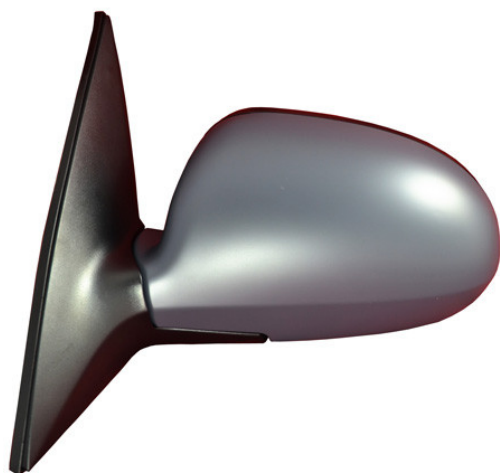

SP.DS.i30 (FD)/CW (10/07-06/12)  
EL.-PR.-TERM.-CU.-5 PINS

**Product codes:**

Reference: R28090

**Product features:**

Marca:

Marca: HYUNDAI

Modello:

Modello: HYUNDAI I30 (FD)  
(10/07-11/11)

Tipologia Vetro: Curvo

Termico: SI

Lato montaggio: Destro

Comando: Elettrico

Primer: SI

Caratteristica new2: Specchio  
completo

Caratteristica new4: 5 pins