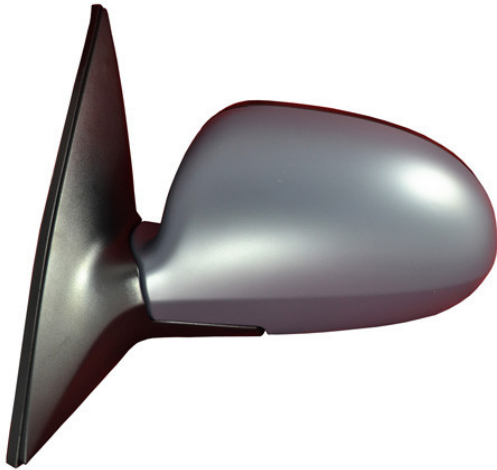

SP.SN.i30 (FD)/CW (10/07-06/12)
EL.-PR.-TERM.-ASF.-5 PINS

Product codes:

Reference: R28091

Product features:

Marca:

Marca: HYUNDAI

Modello: HYUNDAI I30 (FD)
(10/07-11/11)

Modello:

Tipologia Vetro: Asferico

Termico: SI

Lato montaggio: Sinistro

Comando: Elettrico

Primer: SI

Caratteristica new2: Specchio
completo

Caratteristica new4: 5 pins