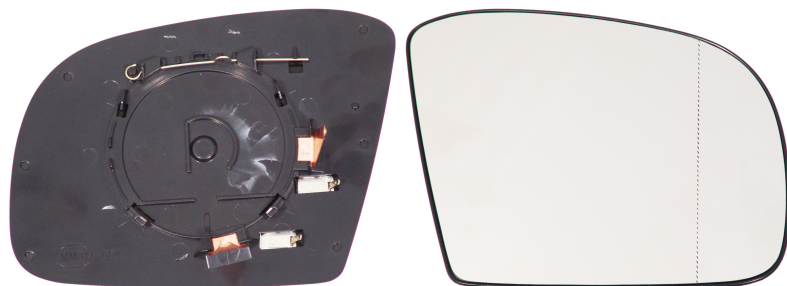

PIAS.DS.CLASSE M (W164)
(07/05-06/09)/CLASSE R (W251,V251)
(01/06-07/10) TERM.-ASF.

Product codes:

Reference: R45193

Product features:

Marca:

Marca: MERCEDES-BENZ

Modello:

Modello: MERCEDES-BENZ CLASSE
M (W164) (02/05-06/08)

Modello: MERCEDES-BENZ CLASSE
R (W251,V251) (08/05-07/10)

Tipologia Vetro: Asferico

Termico: SI

Lato montaggio: Destro

Caratteristica new2: Piastra retrovisore