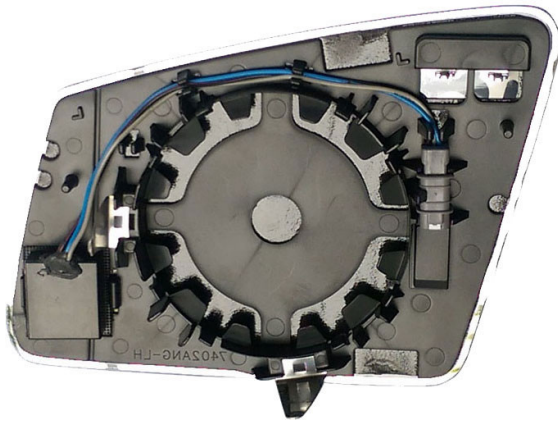

PIAS.DS.CLASSE A (12-)/CLASSE B
(11-)/CLASSE C/CLA (13-)/CLS
(11-)/CLASSE E (09-11)/GLA (13-)/GLK
(09-12)/CLASSE S (10-13) TERM

Product codes:

Reference: R45164

Product features:

Marca:

Marca: MERCEDES-BENZ

Modello: MERCEDES-BENZ CLASSE
B (W246,W242) (11/11-12/18)

Modello: MERCEDES-BENZ CLASSE
C (W204,C204,S204) (01/11-08/14)

Modello: MERCEDES-BENZ CLASSE
E (W212) (01/09-08/11)

Modello: MERCEDES-BENZ CLASSE
GLA (X156) (12/13-12/19)

Tipologia Vetro: Asferico

Termico: SI

Lato montaggio: Destro

Side Assist: SI

Caratteristica new2: Piastra retrovisore