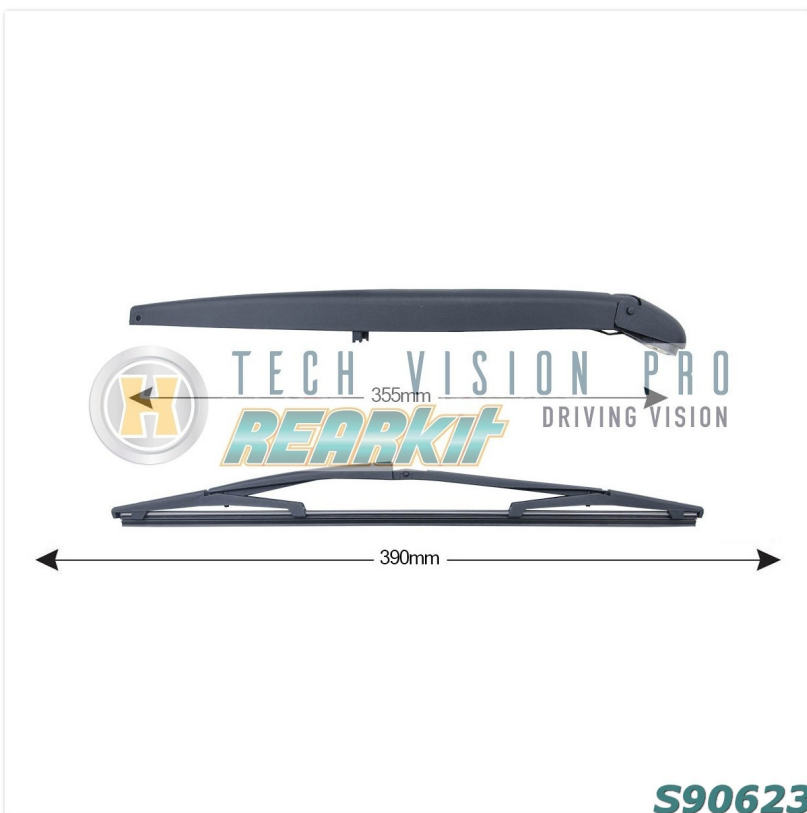

R.ARM KIT BR.SPAZZOLANTE FIAT Croma (194_) (06.05 - 12.10)

Product codes:

Reference: S90623

Product features:

Marca:

Marca: FIAT

Modello:

Modello: FIAT CROMA (194) (06/05-)

Lunghezza Spazzola (mm): 390

Lato montaggio: Posteriore

Q.tà: 1

Lunghezza braccio (mm): 355