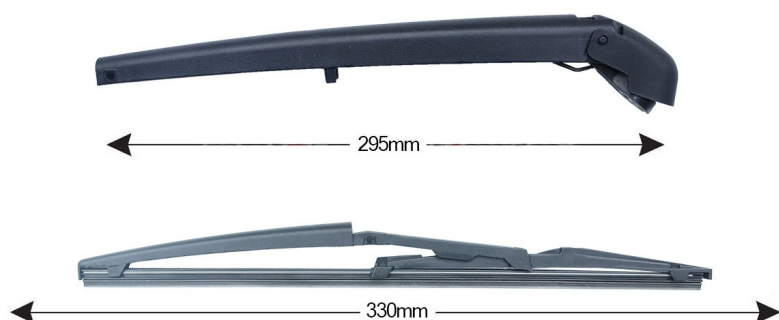

R.ARM KIT BR.SPAZZOLANTE
FIAT/LANCIA Panda (169_) (10.03 -
12.12)/Musa (184) (10.04 - 01.06)

Product codes:

Reference: S91723

Product features:

Marca:

Marca: FIAT

Marca: LANCIA

Modello:

Modello: LANCIA MUSA (350)
(10/04-12/08)

Modello: FIAT PANDA (169)
(09/03-12/09)

Modello: LANCIA MUSA (350)
(03/09-09/12)

Modello: FIAT PANDA (169)
(01/10-08/13)

Lunghezza Spazzola (mm): 330

Lato montaggio: Posteriore

Q.tà: 1

Lunghezza braccio (mm): 295