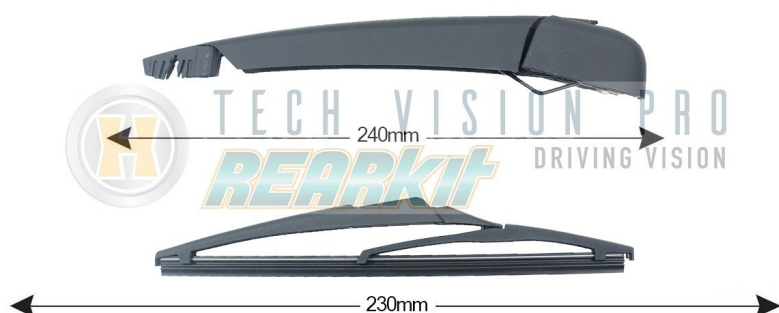

Modello:

Modello: RENAULT MEGANE II (LM)
(09/02-10/08)

Modello: RENAULT MEGANE II
HATCHBACK (_M) (02/06-10/08)

Lunghezza Spazzola (mm): 230

Lato montaggio: Posteriore

Q.tà: 1

Lunghezza braccio (mm): 240

S91460