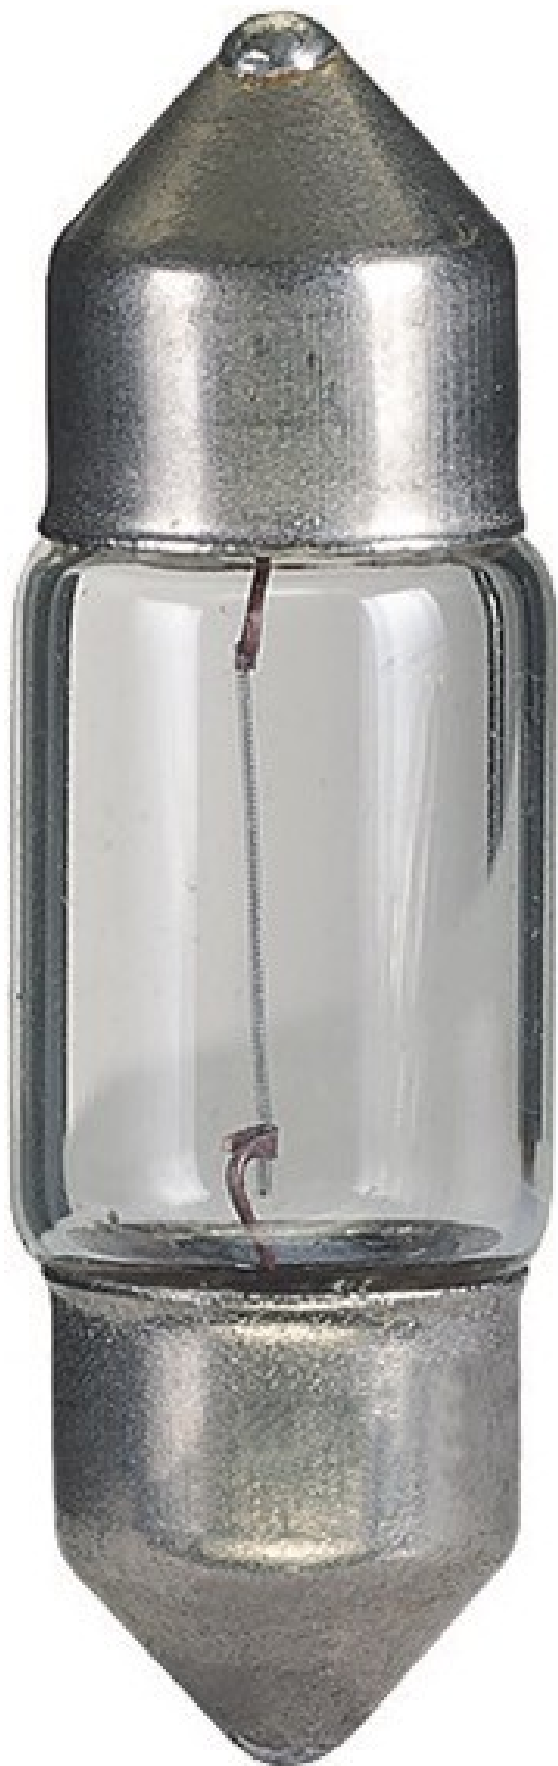

LAMPADA SILURO SW-8,5 12V 5W
SV-8,5 10,5X31

Product codes:

Reference: L2049

Product features:

Q.tà: 10

Volt: 12

Watt: 5

Base: SV-8,5

Lunghezza (mm): 10x31