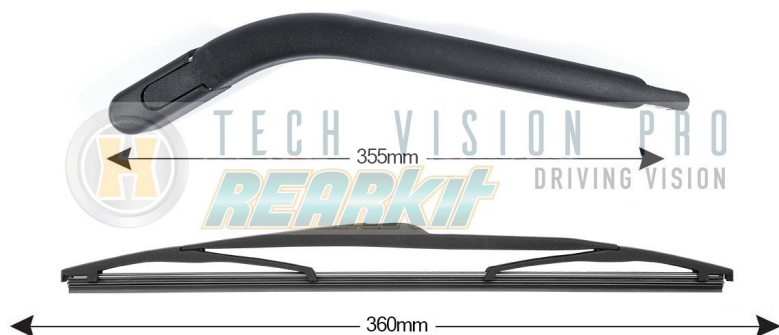

# R.ARM KIT BR.SPAZZOLANTE MITSUBISHI Colt VI (08.04 - 06.12)