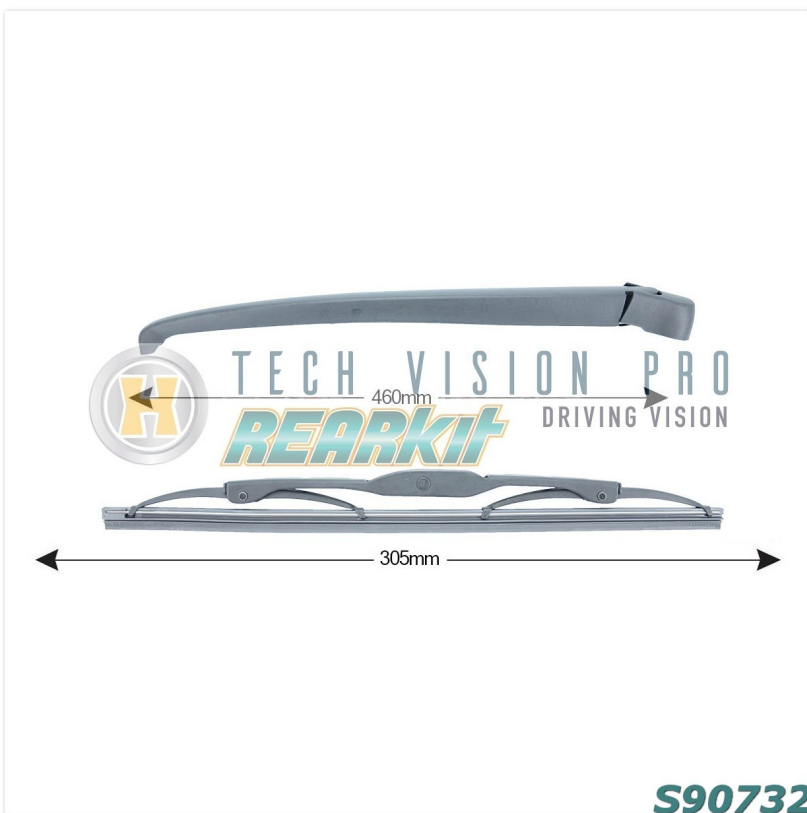

R.ARM KIT BR.SPAZZOLANTE KIA Sportage (JE, KM) (09.07 -)

Product codes:

Reference: S90732

Product features:

Marca: KIA

Marca:

Modello:

Modello: KIA SPORTAGE (JE)
(09/04-05/10)

Lunghezza Spazzola (mm): 305

Lato montaggio: Posteriore

Q.tà: 1

Lunghezza braccio (mm): 460