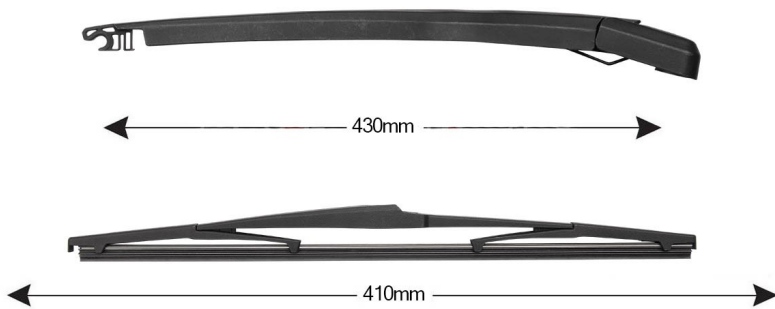

R.ARM KIT BR.SPAZZOLANTE TOYOTA

Yaris Verso (P9) (09.00 - 10.02)

Product codes:

Reference: S91676

Product features:

Marca:

Marca: TOYOTA

Modello:

Modello: TOYOTA YARIS VERSO
(P2) (12/02-09/05)

Lunghezza Spazzola (mm): 410

Lato montaggio: Posteriore

Q.tà: 1

Lunghezza braccio (mm): 430