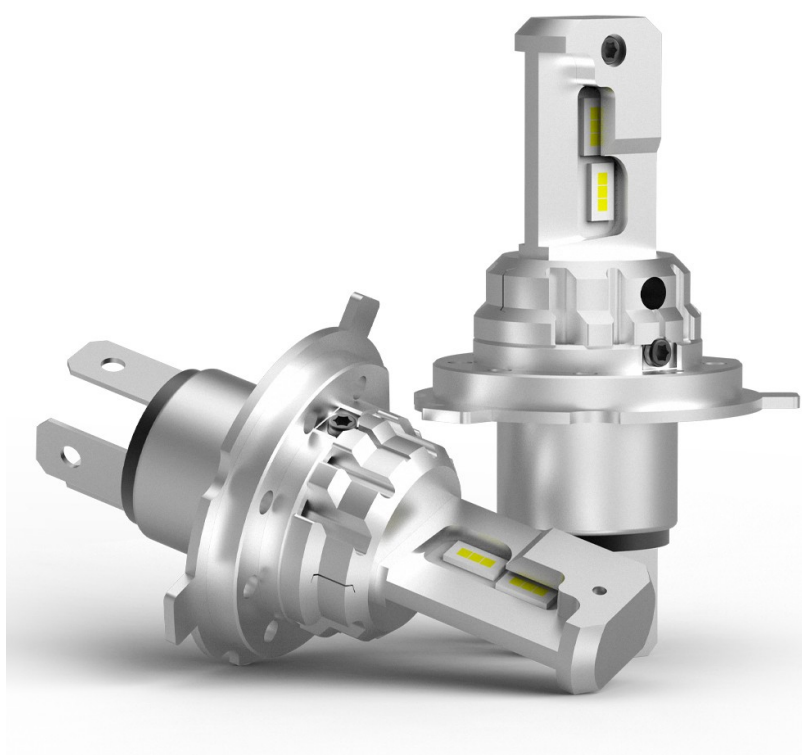

# KIT HEADLIGHT EASY 12V H4

## Product codes:

Reference: 212174

## Product features:

Q.tà: 2

Ece: H4 - H19

Volt: 12

Watt: 17,5/15

Base: P43t

Temperatura colore (°K): 6500

Flusso luminoso (LM): 8000/6000

Tipo led: CSP

Temperatura di esercizio (°C): -40  
+80

Raffreddamento: Dissipatore in  
alluminio

Grado di protezione: IP67

Durata (ore): -30.000

Per Faro: a Parabola