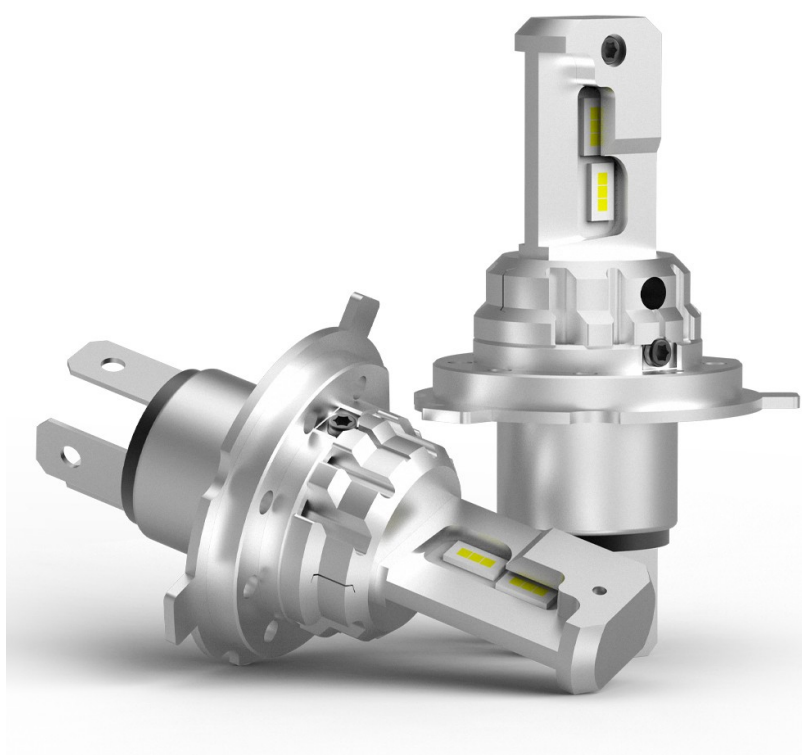

KIT HEADLIGHT EASY H4 OE READY 24V (2 PCS)

Product codes:

Reference: 212134

Product features:

Q.tà: 2

Ece: H4 - H19

Volt: 24

Watt: 16,5

Base: P43t

Temperatura colore (°K): 6500

Flusso luminoso (LM): 6000/8000

Tipo led: CSP

Temperatura di esercizio (°C): -40
+80

Raffreddamento: Dissipatore in
alluminio

Grado di protezione: IP67

Durata (ore): -30.000

Per Faro: a Parabola