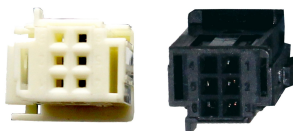

SP.DS.CITROËN C3 III (SX\_, SY\_)

(2/2018-)

EL.-PR.-TERM.-CU.-CH.EL.-L.DIREZ.-

S.TEMP.-10 PINS

**Product codes:**

Reference: R13280

**Product features:**

Marca:

Marca: CITROEN

Modello:

Modello: CITROEN C3 III (SX,SY)  
(07/16-)

Tipologia Vetro: Curvo

Termico: SI

Lato montaggio: Destro

Comando: Elettrico

Primer: SI

Sonda Temperatura: SI

Chiusura Elettrica: SI

Luce direzione: SI

Caratteristica new2: Specchio  
completo