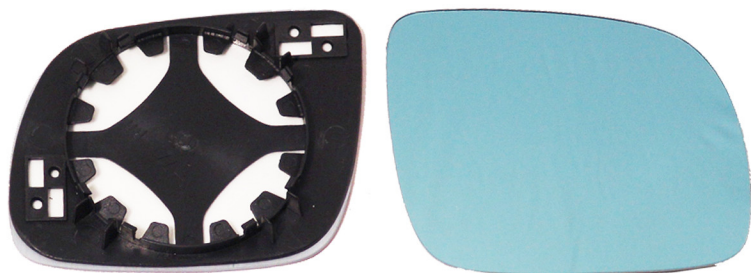

PIAS.DS.CORDOBA (99-02)/IBIZA
(99-02)/LEON (99-03)/TOLEDO
(99-03)/GOLF (97-05)/PASSAT (96-03)
CU.-V.AZZ.-MOD.PIC.

Product codes:

Reference: R80054

Product features:

Marca:

Marca: VOLKSWAGEN

Marca: SEAT

Modello:

Modello: SEAT IBIZA II (6K1)
(08/99-05/02)

Modello: VOLKSWAGEN GOLF IV
(1J1) (08/97-04/08)

Modello: SEAT CORDOBA (6K1,6K2)
(06/99-10/02)

Modello: SEAT LEON (1M1)
(11/99-02/03)

Modello: SEAT TOLEDO II (1M2)
(10/98-02/03)

Modello: VOLKSWAGEN BORA (1J2)
(10/98-12/13)

Modello: VOLKSWAGEN PASSAT
(3B2,3B5) (08/96-11/00)

Modello: VOLKSWAGEN PASSAT
(3B3,3B6) (10/00-12/03)

Tipologia Vetro: Curvo

Termico: NO

Lato montaggio: Destro

Vetro azzurro: SI

Modello specchio: Piccolo

Caratteristicaneu2: Piastra retrovisore