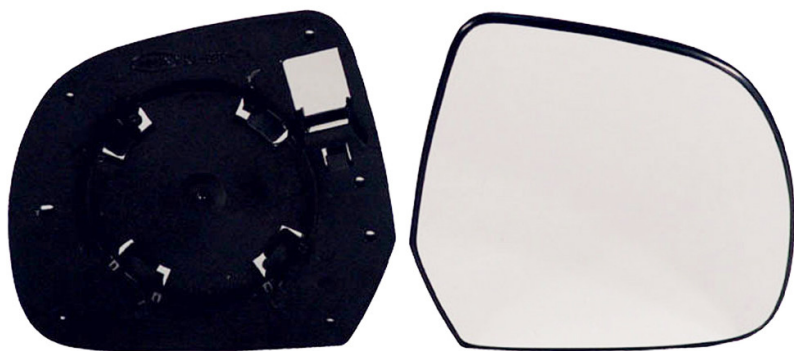

PIAS.DS.DOKKER/EXPRESS
(11/12-)/DUSTER (04/10-07/13)/LODGY
(03/12-)/MICRA IV (K13) (05/10-) CU.

Product codes:

Reference: R50059

Product features:

Marca:

Marca: NISSAN

Marca: DACIA

Modello: DACIA DOKKER (FE/KE)
(05/15-12/21)

Modello: DACIA DOKKER (FE/KE)
(07/12-04/15)

Modello: DACIA LODGY (JS) (03/12-)

Modello: NISSAN MICRA IV (K13)
(05/10-11/16)

Modello:

Modello: DACIA DUSTER
(04/10-09/13)

Tipologia Vetro: Curvo

Termico: NO

Lato montaggio: Destro