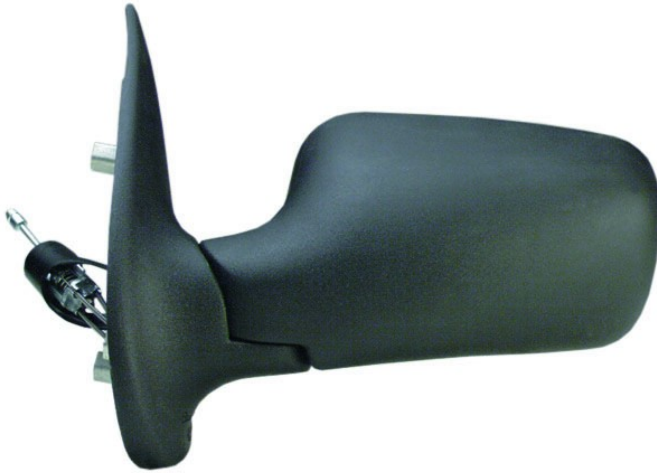

SP.DS.PUNTO (176)/VAN (176L) 3P  
(09/93-09/99) MEC.-CU.

### Info Prodotto

Codice R23020

### Dettagli Prodotto

Marca:

Marca: FIAT

Modello:

Modello: FIAT PUNTO (176)  
(09/93-12/97)

Tipo Vetro: Curvo

Termico: NO

Lato montaggio: Destro

Comando: Meccanico

Primer: NO

Tipo Specchio: Specchio completo