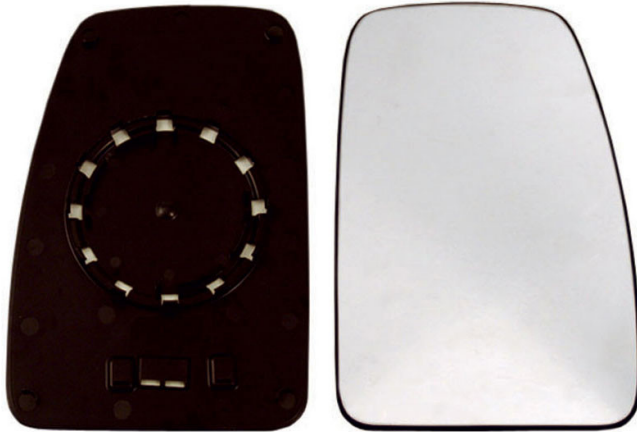

**PIAS.DS.INTERSTAR (X70)
(08/03-)/MOVANO (08/03-12/09)/MASTER
II (10/03-12/09) CU.**

Info Prodotto

Codice R60856

Dettagli Prodotto

Marca:

Marca: OPEL

Marca: NISSAN

Marca: RENAULT

Modello:

Modello: NISSAN INTERSTAR (X70)
(09/03-03/11)

Modello: OPEL MOVANO (X70)
(08/03-12/10)

Modello: RENAULT MASTER II (FD)
(01/02-12/09)

Tipo Vetro: Curvo

Termico: NO

Lato montaggio: Destro

Tipo Specchio: Piastra retrovisore