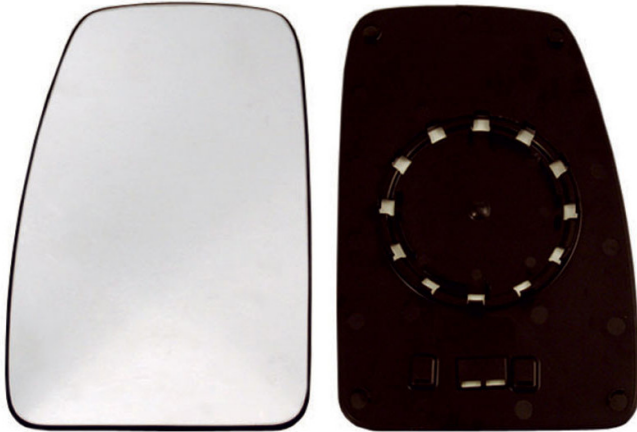

**PIAS.SN.INTERSTAR (X70)
(08/03-)/MOVANO (08/03-12/09)/MASTER
II (10/03-12/09) CU.**

Info Prodotto

Codice R60857

Dettagli Prodotto

Marca:

Marca: OPEL

Marca: NISSAN

Marca: RENAULT

Modello:

Modello: NISSAN INTERSTAR (X70)
(09/03-03/11)

Modello: OPEL MOVANO (X70)
(08/03-12/10)

Modello: RENAULT MASTER II (FD)
(01/02-12/09)

Tipo Vetro: Curvo

Termico: NO

Lato montaggio: Sinistro

Tipo Specchio: Piastra retrovisore