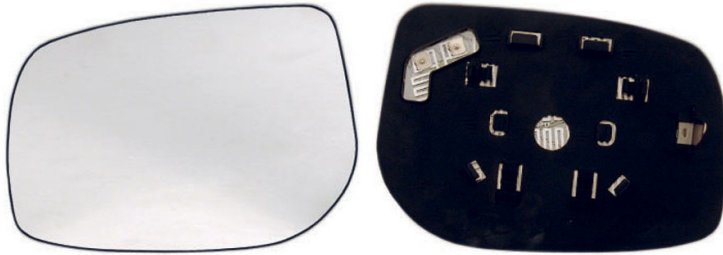

PIAS.SN.YARIS (01/06-09/11)
TERM.-CU.-ATT.RETT.

Info Prodotto

Codice R76033

Dettagli Prodotto

Marca:

Marca: TOYOTA

Modello:

Modello: TOYOTA YARIS (P9)
(01/05-12/10)

Tipo Vetro: Curvo

Termico: SI

Lato montaggio: Sinistro

Tipo Specchio: Piastra retrovisore

Attacco Piastra: Rettangolare