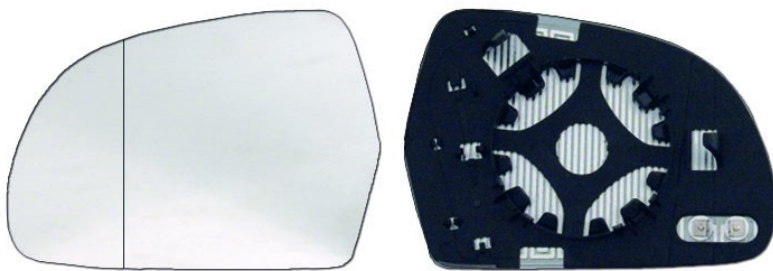

PIAS.DS.A3/SPORTBACK
(08-10)/A4/AVANT (08-10)/A5/SPORTBAC
K/(07-11)/A6/AVANT/ALLROAD (08-11)/A8
(08-10)/Q3 (11-) TERM.-CU.

Info Prodotto

Codice R04072

Dettagli Prodotto

Marca:

Marca: AUDI

Modello:

Modello: AUDI A6 (4F2,C6)
(04/04-09/11)

Modello: AUDI A5 SPORTBACK
(8TA) (06/07-08/11)

Modello: AUDI A8 (4E2,4E8)
(01/08-07/10)

Modello: AUDI Q3 (8UB,8UG)
(06/11-10/18)

Tipo Vetro: Curvo

Termico: SI

Lato montaggio: Destro

Tipo Specchio: Piastra retrovisore