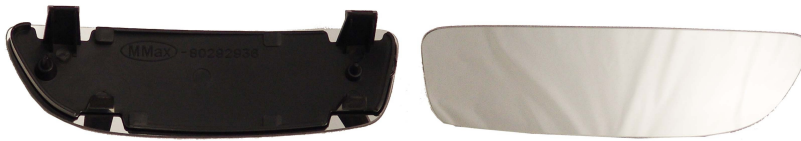

PIAS.DS.DOBLO'/SW (263)
(02/10-)/COMBO/SW (X12) (02/12-)
GRAND.

Info Prodotto

Codice R23314

Dettagli Prodotto

Marca:

Marca: FIAT

Marca: OPEL

Modello:

Modello: FIAT DOBLO' (263) (02/10-)

Modello: OPEL COMBO (X12)

(02/12-)

Termico: NO

Lato montaggio: Destro

Grandangolo: SI

Tipo Specchio: Piastra retrovisore