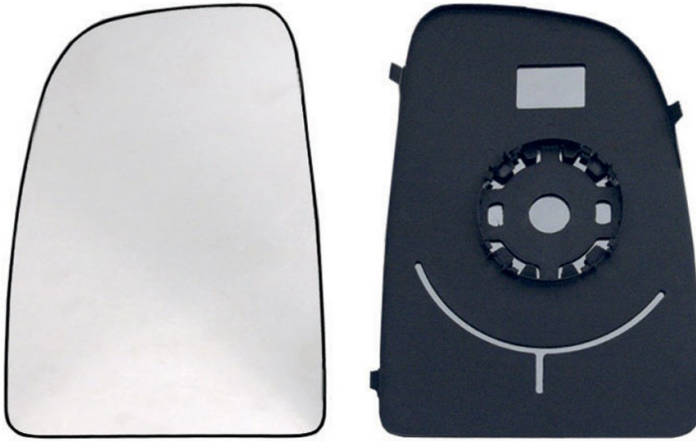

# PIAS.SN.JUMPER (04/06-)/DUCATO (250) (07/06-)/BOXER (04/06-) CU.

## Info Prodotto

Codice R23874

## Dettagli Prodotto

Tipo Vetro: Curvo

Termico: NO

Lato montaggio: Sinistro