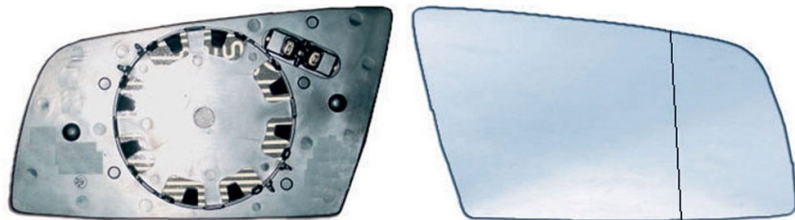

PIAS.DS.SR.6 (E63)/CABRIO (E64) (01/04-12/10) TERM.-ASF.-V.AZZ.

Info Prodotto

Codice R07058

Dettagli Prodotto

Marca: BMW

Marca:

Modello:

Modello: BMW SERIE 6 (E63)
(01/04-07/10)

Tipo Vetro: Asferico

Termico: SI

Lato montaggio: Destro

Vetro azzurro: SI

Tipo Specchio: Piastra retrovisore