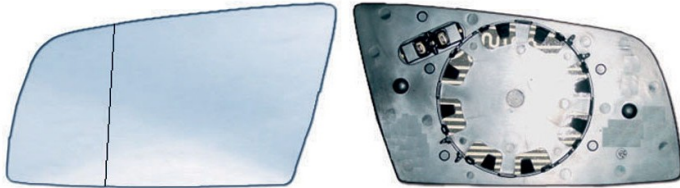

# PIAS.SN.SR.6 (E63)/CABRIO (E64) (01/04-12/10) TERM.-ASF.-V.AZZ.

Vetro azzurro: SI

Tipo Specchio: Piastra retrovisore