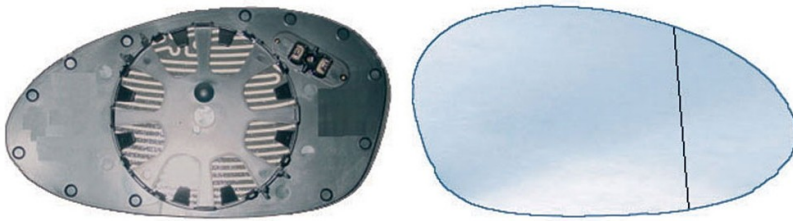

PIAS.DS.SR.1 (E81)/(E87)/(E82)/(E88)  
(09/04-12/10)/SR.3  
(E90)/(E92)/(E93)/(E91) (01/05-09/08)  
TERM.-ASF.-V.AZZ.

### Info Prodotto

Codice R07073

Termico: SI

Lato montaggio: Destro

Vetro azzurro: SI

Tipo Specchio: Piastra retrovisore