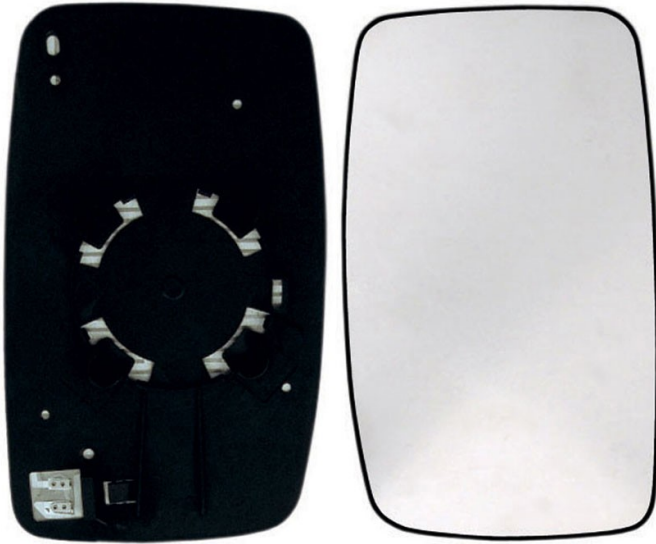

**PIAS.DS.JUMPY (01/07-)/SCUDO (270)
(01/07-)/EXPERT (01/07-) TERM.-CU.**

Info Prodotto

Codice R23889

Dettagli Prodotto

Marca:

Marca: TOYOTA

Marca: FIAT

Marca: PEUGEOT

Tipo Vetro: Curvo

Termico: SI

Lato montaggio: Destro

Tipo Specchio: Piastra retrovisore